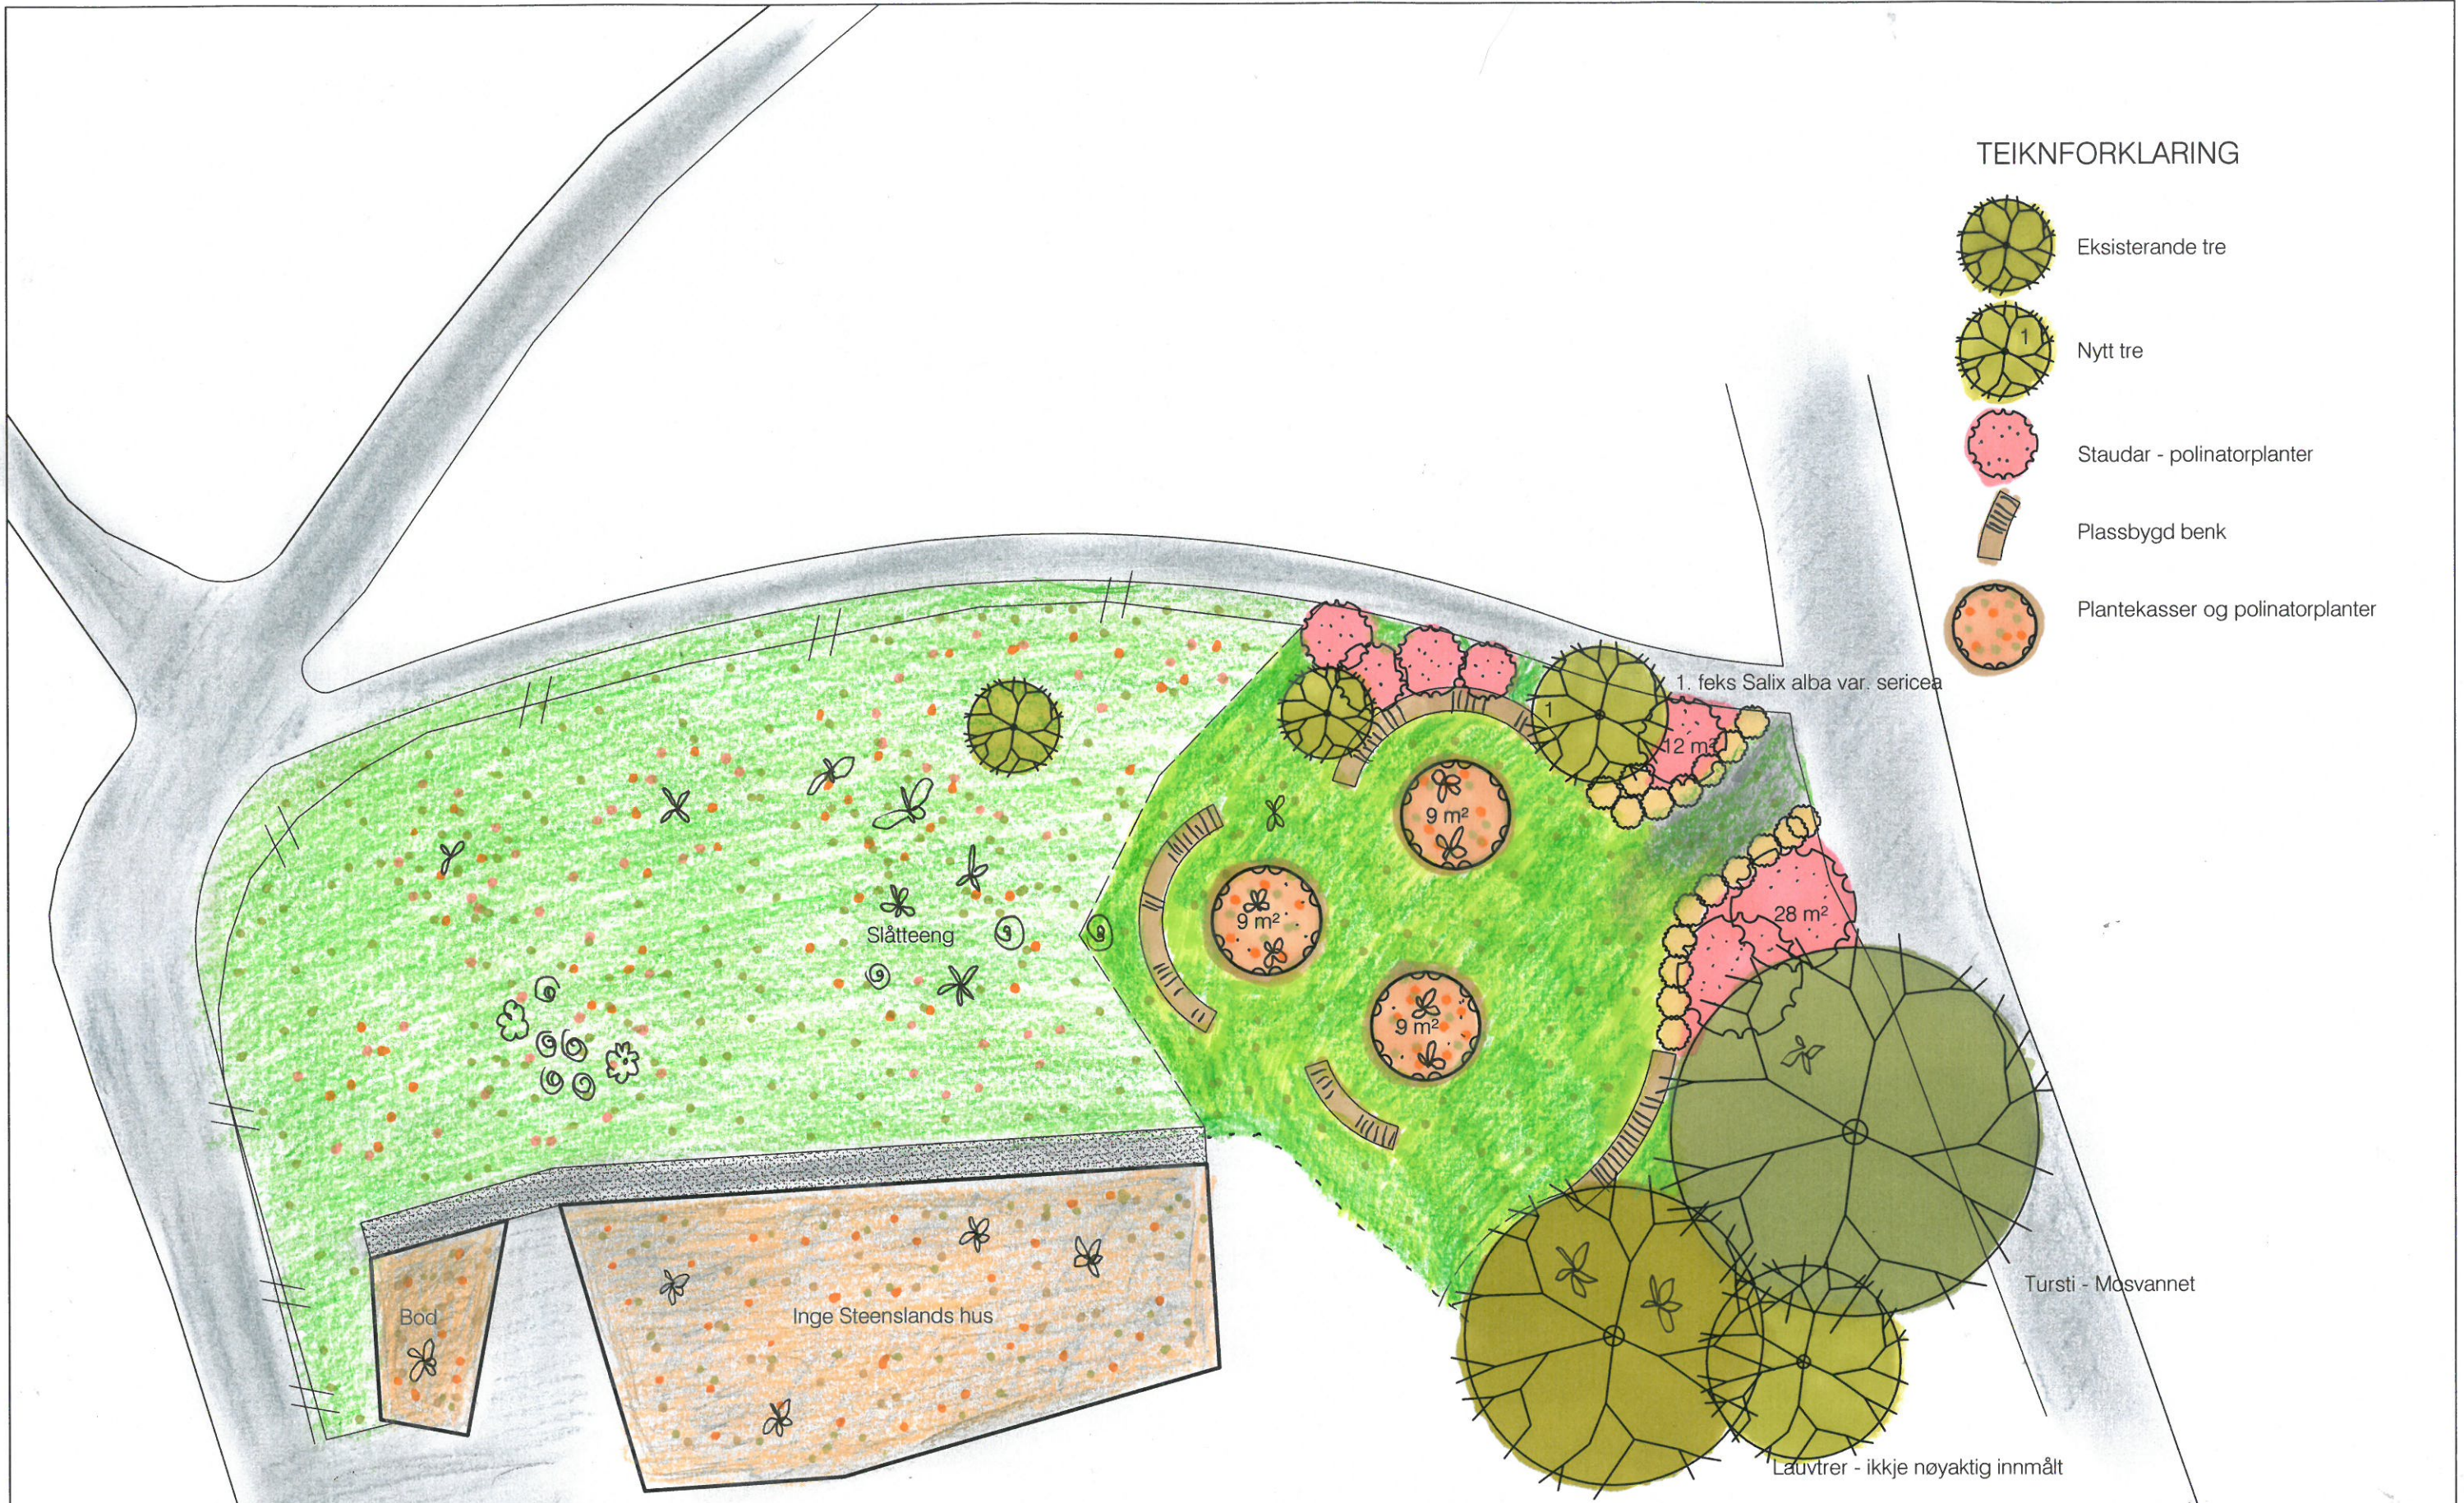

TEIKNFORKLARING

-  Eksisterande tre
-  Nytt tre
-  Staudar - polinatorplanter
-  Plassbygd benk
-  Plantekasser og polinatorplanter

INSPIRASJONSSKISSE FOR POLINATORHAGE:		PLAN NR.
Mostun Natursenter		
STAVANGER KOMMUNE		Målestokk 1:200/A3
Planen er utarbeidet av: Blomen hage og landskap Galtaveien 147, 4150 Rennesøy Tlf: 415 06 578 post@blomenhage.no www.blomenhage.no		Dato: 27.11.23 Revisjon:
